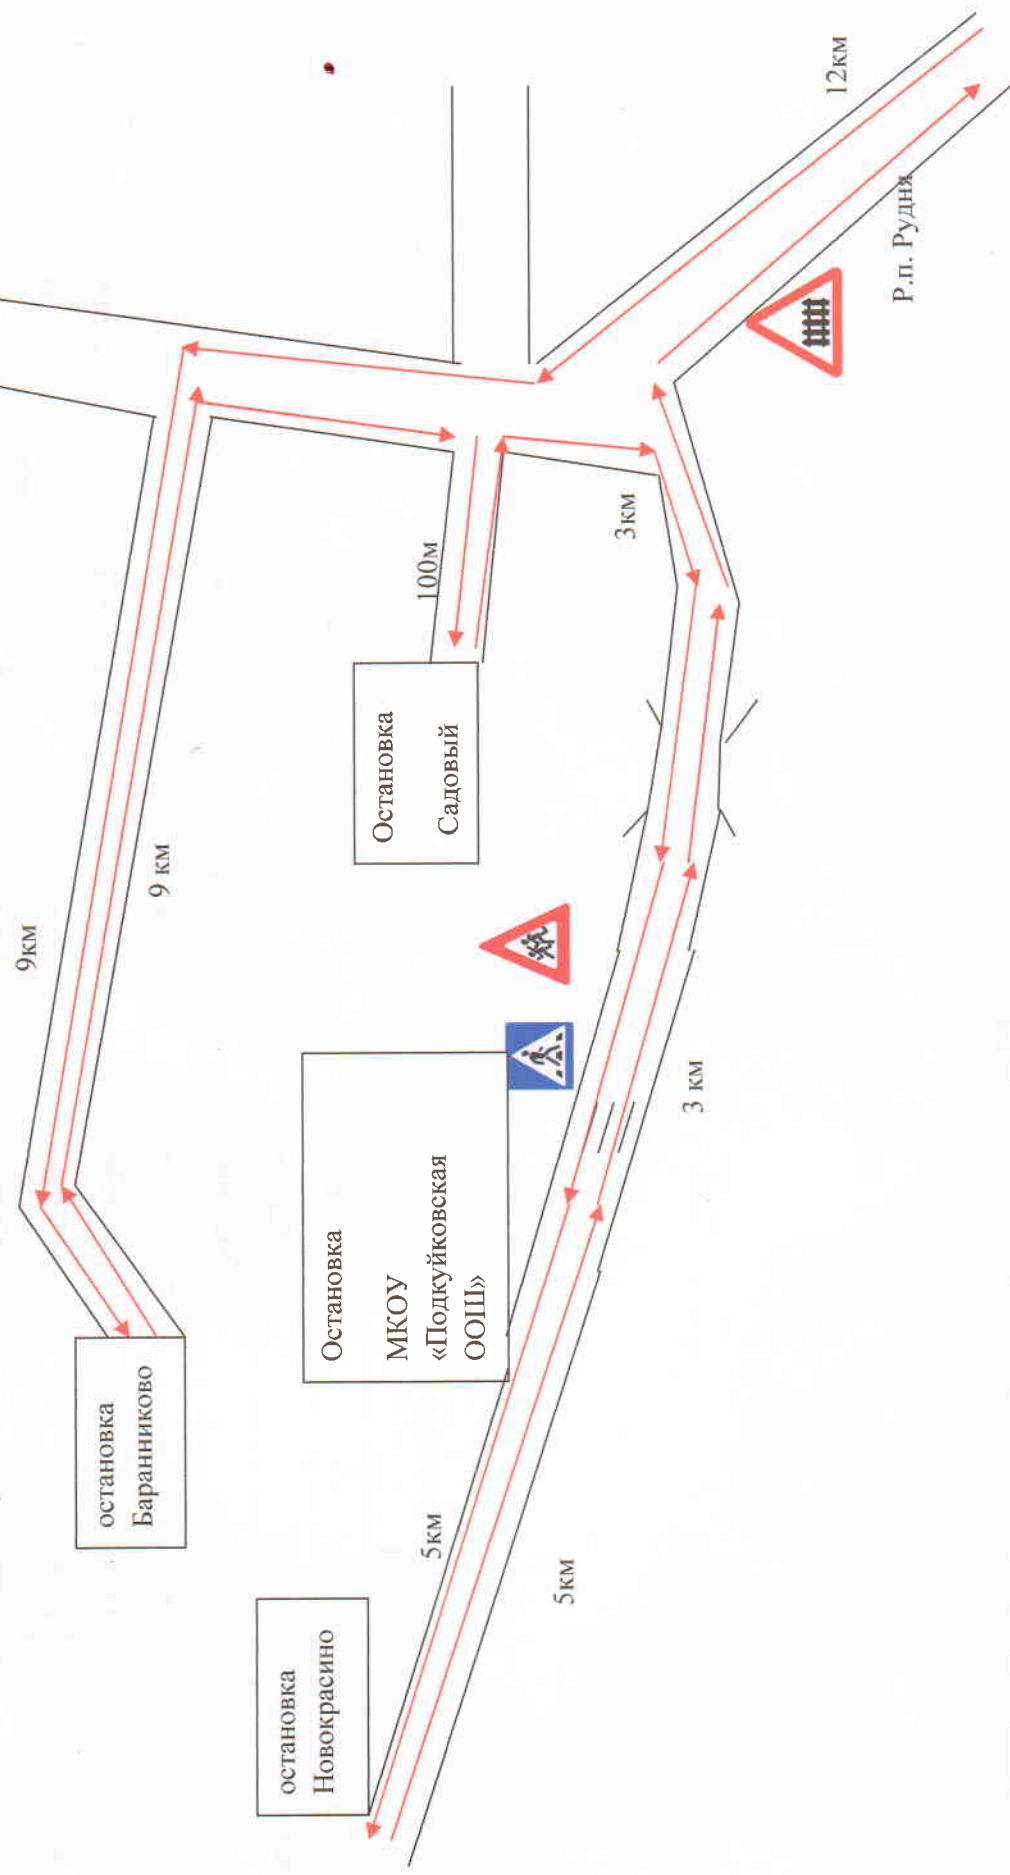

Согласовано  
начальник ОГИБДД ОМВД  
по Руднянскому муниципальному району  
Волгоградской области  
капитан полиции **Заколоворотный Е.А.**

Утверждено:  
Глава Осичковского сельского поселения  
Руднянского муниципального района  
Волгоградской области  
**А.Т.Сидоров**  
Администрация Осичковского  
сельского поселения  
Линя 3425000

г. Жирновск

Схема маршрута движения школьного автобуса МКОУ «Подкуйковской ООШ»

№ п/п	Пункт отправления	Время отправления	Пункт прибытия	Время прибытия	Время в пути	Продолжительность остановки
1	с. Подкуйково	7.00	с. Новокрасино	7.10	10 мин	5 мин
2	с. Новокрасино	7.15	с. Подкуйково	7.25	10 мин	5 мин
3	с. Подкуйково	7.30	с. Баранниково	7.45	15 мин	5 мин.
4	с. Баранниково	7.50	с. Подкуйково	8.05	15 мин	5 мин
5	с. Подкуйково	8.10	п. Садовый	8.15	5 мин	5 мин.
6	п. Садовый	8.20	с. Подкуйково	8.25	5 мин	5 мин
7	с. Подкуйково	14.00	с. Новокрасино	14.10	10 мин	5 мин
8	с. Новокрасино	14.15	с. Подкуйково	14.25	10 мин	5 мин
9	с. Подкуйково	14.30	с. Баранниково	14.45	15 мин	5 мин.
10	с. Баранниково	14.50	с. Подкуйково	15.05	15 мин	5 мин
11	с. Подкуйково	15.10	п. Садовый	15.15	5 мин	5 мин.
12	п. Садовый	15.20	с. Подкуйково	15.25	5 мин	5 мин